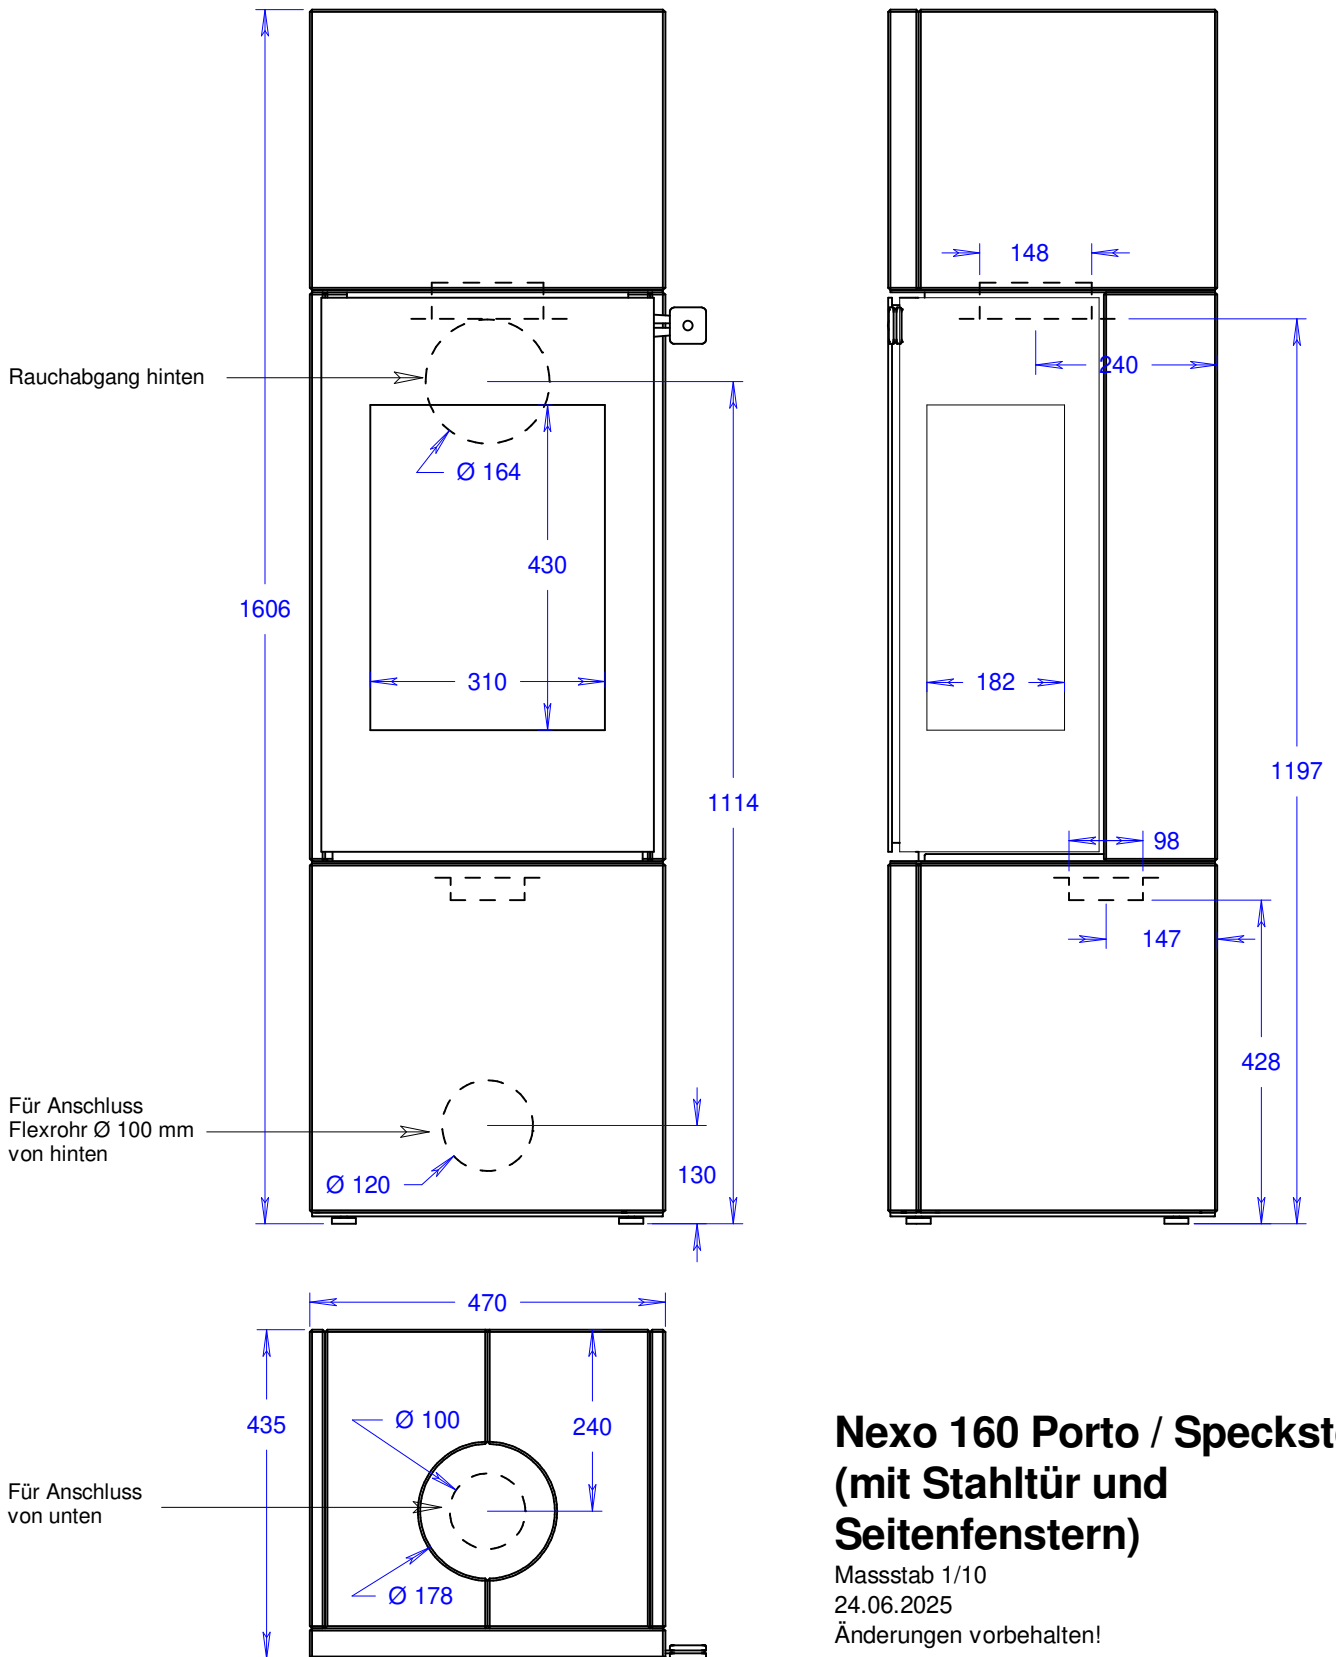

## Nexo 160 Porto / Speckstein (mit Stahltür)

Masstab 1/10  
24.06.2025  
Änderungen vorbehalten!

## Nexo 160 Porto / Speckstein (mit Stahltür und Seitenfenstern)

Masstab 1/10

24.06.2025

Änderungen vorbehalten!

## Nexo 160 Porto / Speckstein (mit Glastür)

Massstab 1/10  
24.06.2025  
Änderungen vorbehalten!

## Nexo 160 Porto / Speckstein (mit Glastür und Seitenfenstern)

Massstab 1/10  
24.06.2025  
Änderungen vorbehalten!