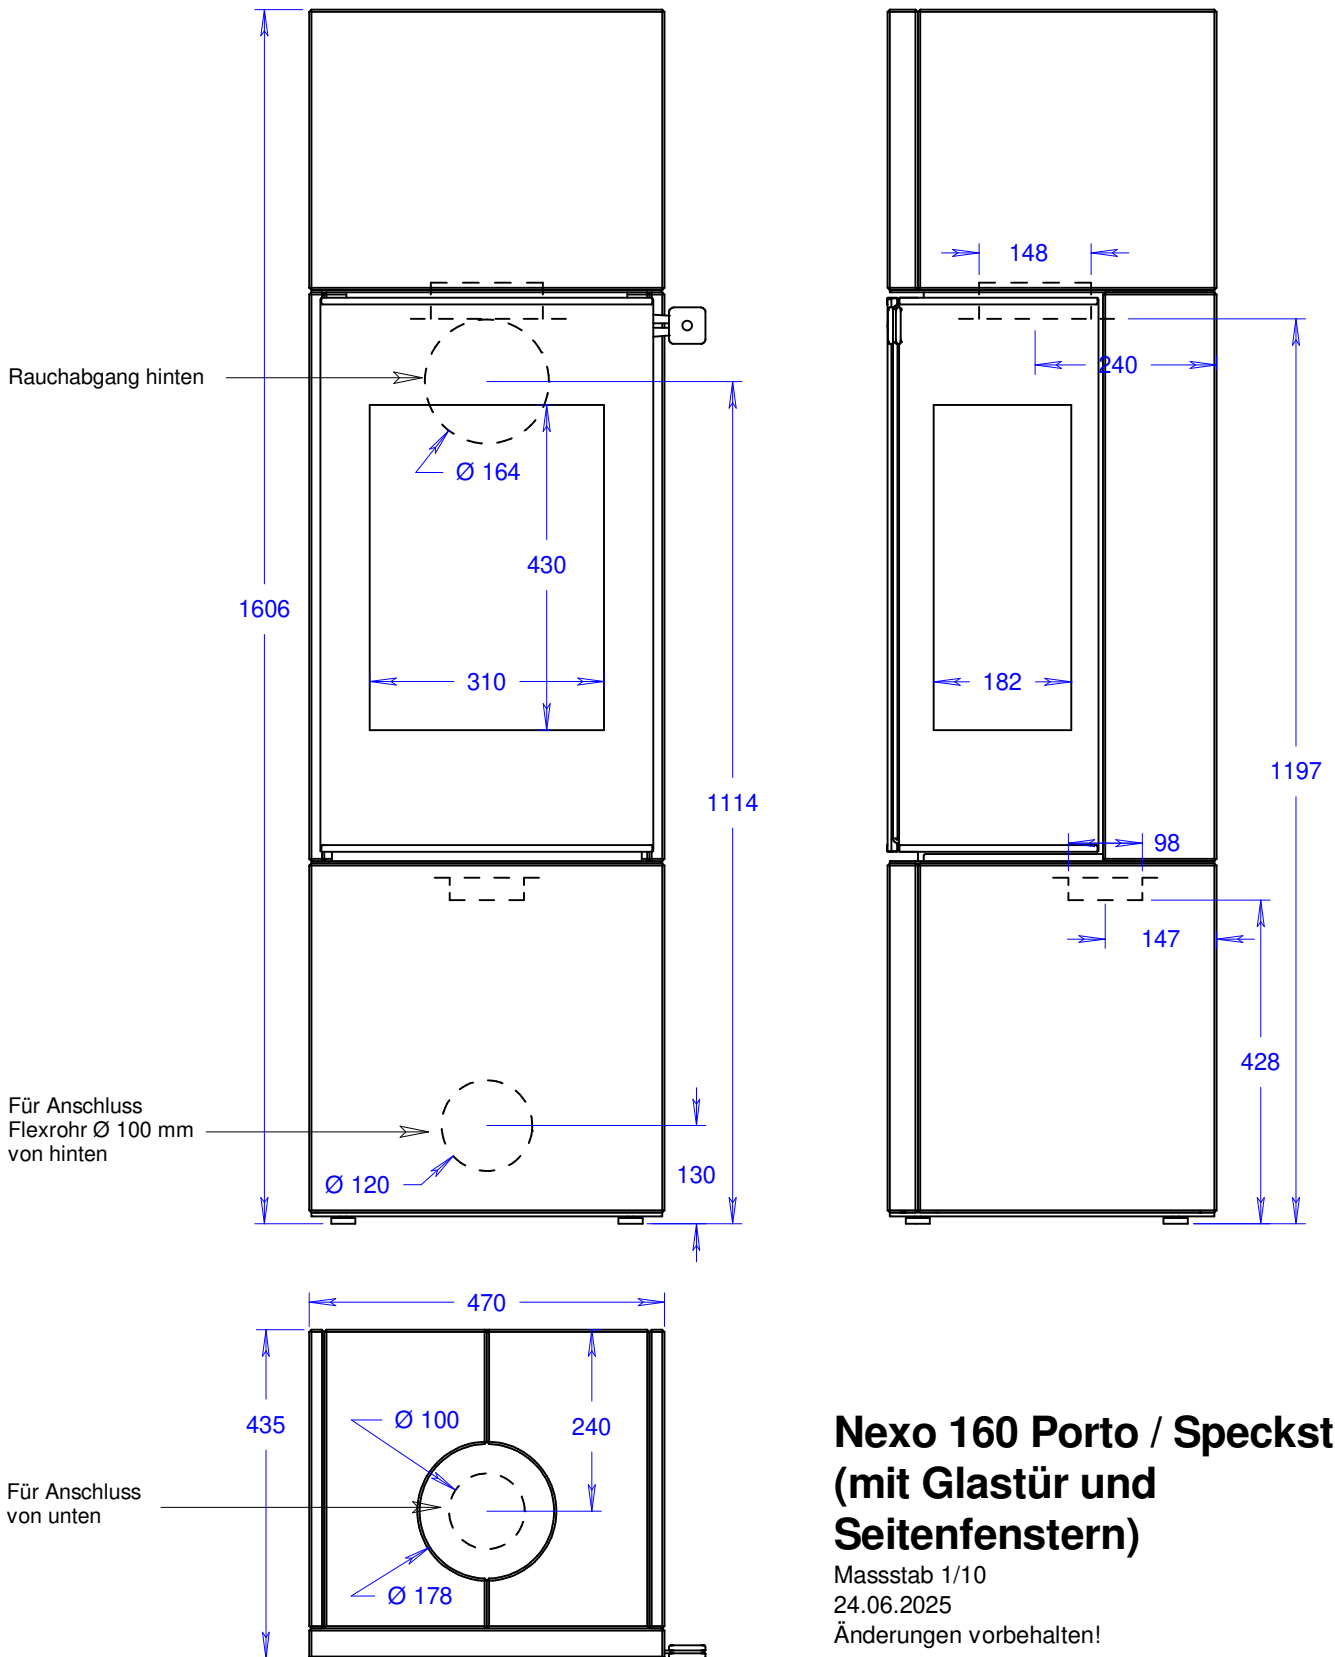

## Nexo 160 Porto / Speckstein (mit Stahltür)

Masstab 1/10  
24.06.2025  
Änderungen vorbehalten!

## Nexo 160 Porto / Speckstein (mit Stahltür und Seitenfenstern)

Masstab 1/10

24.06.2025

Änderungen vorbehalten!

## Nexo 160 Porto / Speckstein (mit Glastür)

Massstab 1/10  
24.06.2025  
Änderungen vorbehalten!

## Nexo 160 Porto / Speckstein (mit Glastür und Seitenfenstern)

Massstab 1/10  
24.06.2025  
Änderungen vorbehalten!