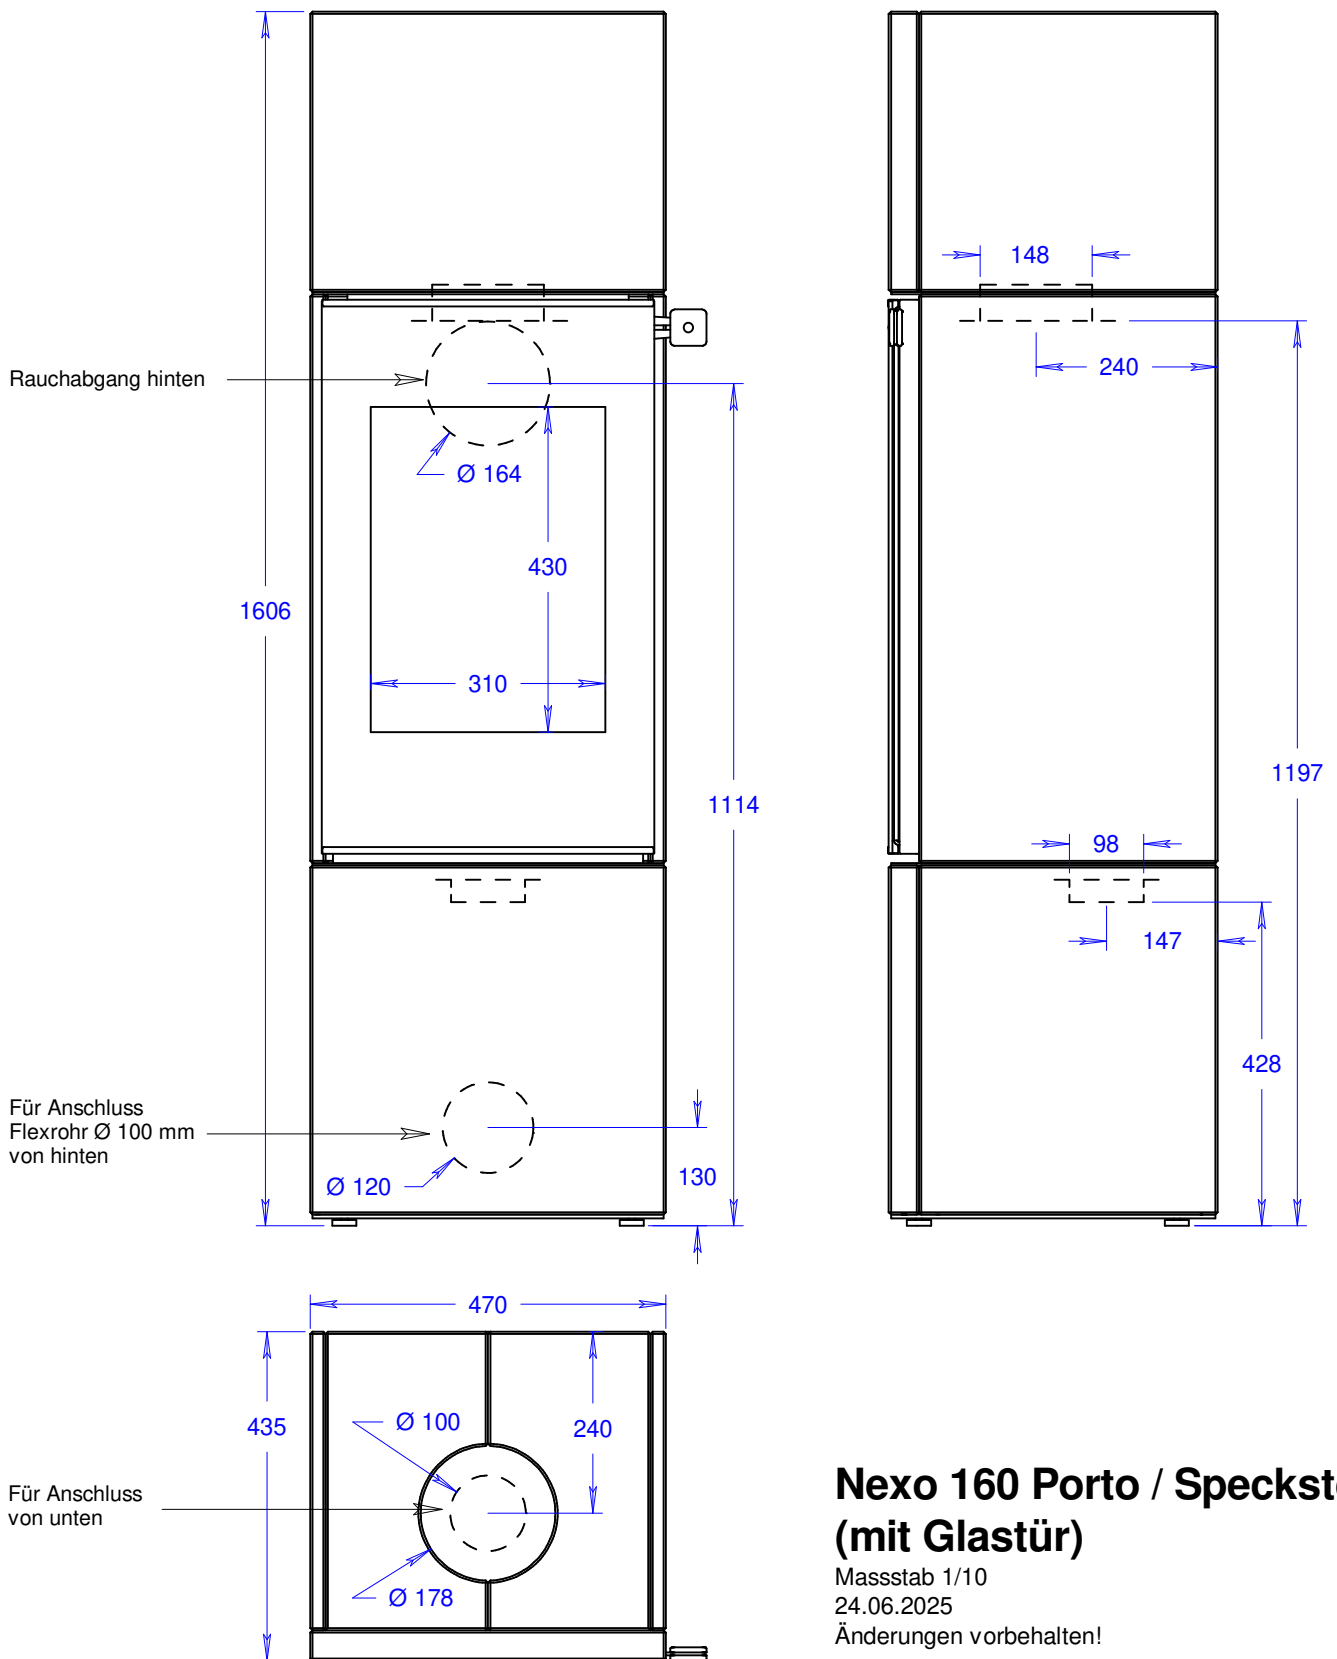

## Nexo 160 Porto / Speckstein (mit Stahltür)

Masstab 1/10  
24.06.2025  
Änderungen vorbehalten!

## Nexo 160 Porto / Speckstein (mit Stahltür und Seitenfenstern)

Masstab 1/10

24.06.2025

Änderungen vorbehalten!

## Nexo 160 Porto / Speckstein (mit Glastür)

Massstab 1/10  
24.06.2025  
Änderungen vorbehalten!

## Nexo 160 Porto / Speckstein (mit Glastür und Seitenfenstern)

Massstab 1/10  
24.06.2025  
Änderungen vorbehalten!