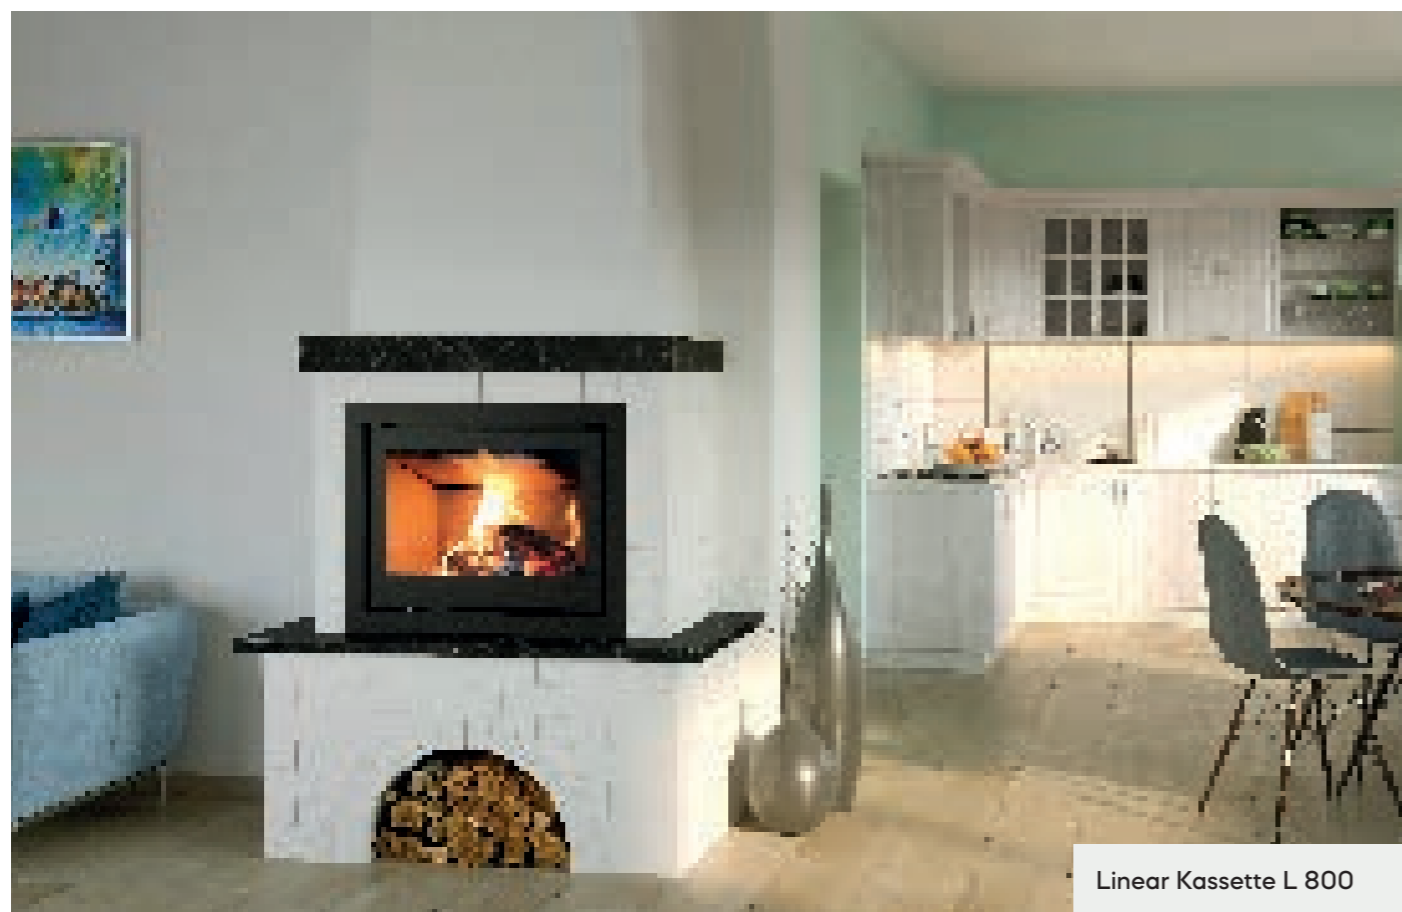

Linear Cassette L 800