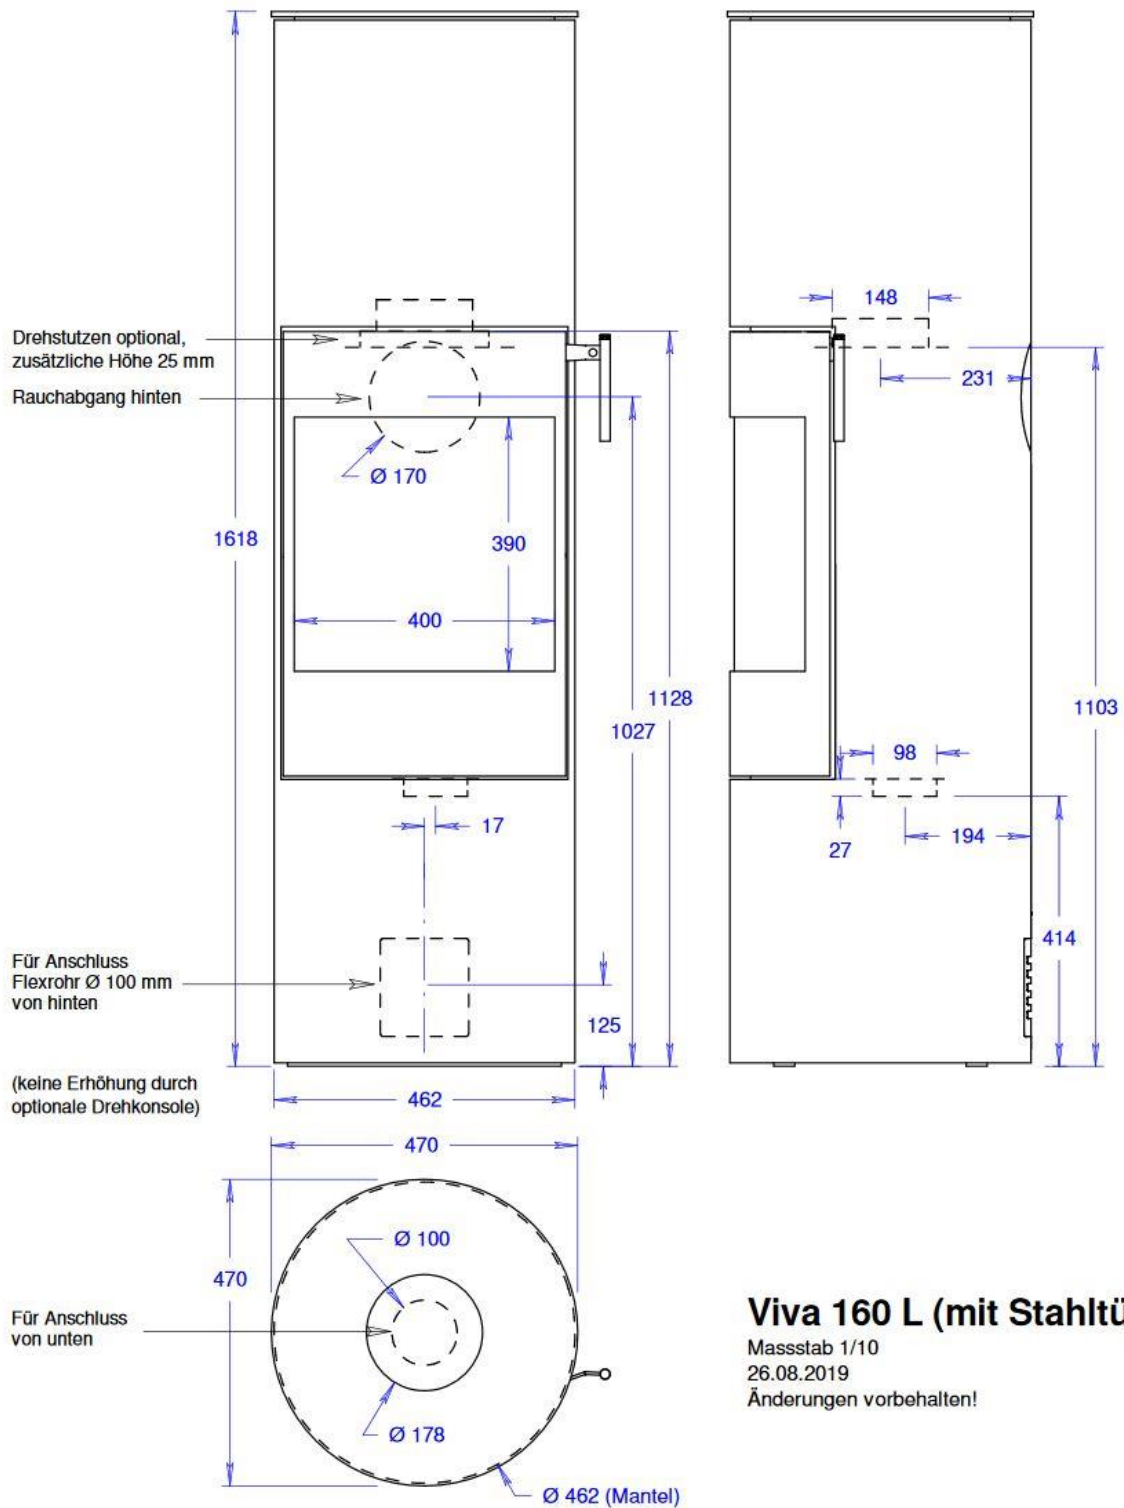

ATTIKA „Viva 160 L“

Technische Daten:

NW-Leistung 5,6 kW

Rauchrohrabgang D: 15 cm

Gewicht ca. 143 kg

Speichermodul Optional 100 kg

Maße:

Breite: 47 cm

Tiefe: 47 cm

Höhe: 162 cm

Beschreibung:

VIVA 160 L ist wie [VIVA 100 L](#) und [VIVA 120 L](#) ein weiterer Kaminofen aus der [Customized Concept](#) Serie, welcher sich nach ganz persönlichen Wünschen gestalten lässt. Bei jedem VIVA L Kaminofen lassen sich verschiedene Komponenten modular nach eigenem Stil zusammenstellen. Dazu gehört auch die vollautomatische Luftsteuerung [CleverAIR™](#) oder für Liebhaber der traditionellen Feuerkunst ein manueller Luftschieber. Durch die grössere Feuersicht gelingt es dem VIVA 160 L jeden Raum in ein wärmendes Zuhause zu verwandeln.

Viva 160 L (mit Stahltür)

Maßstab 1/10

26.08.2019

Änderungen vorbehalten!