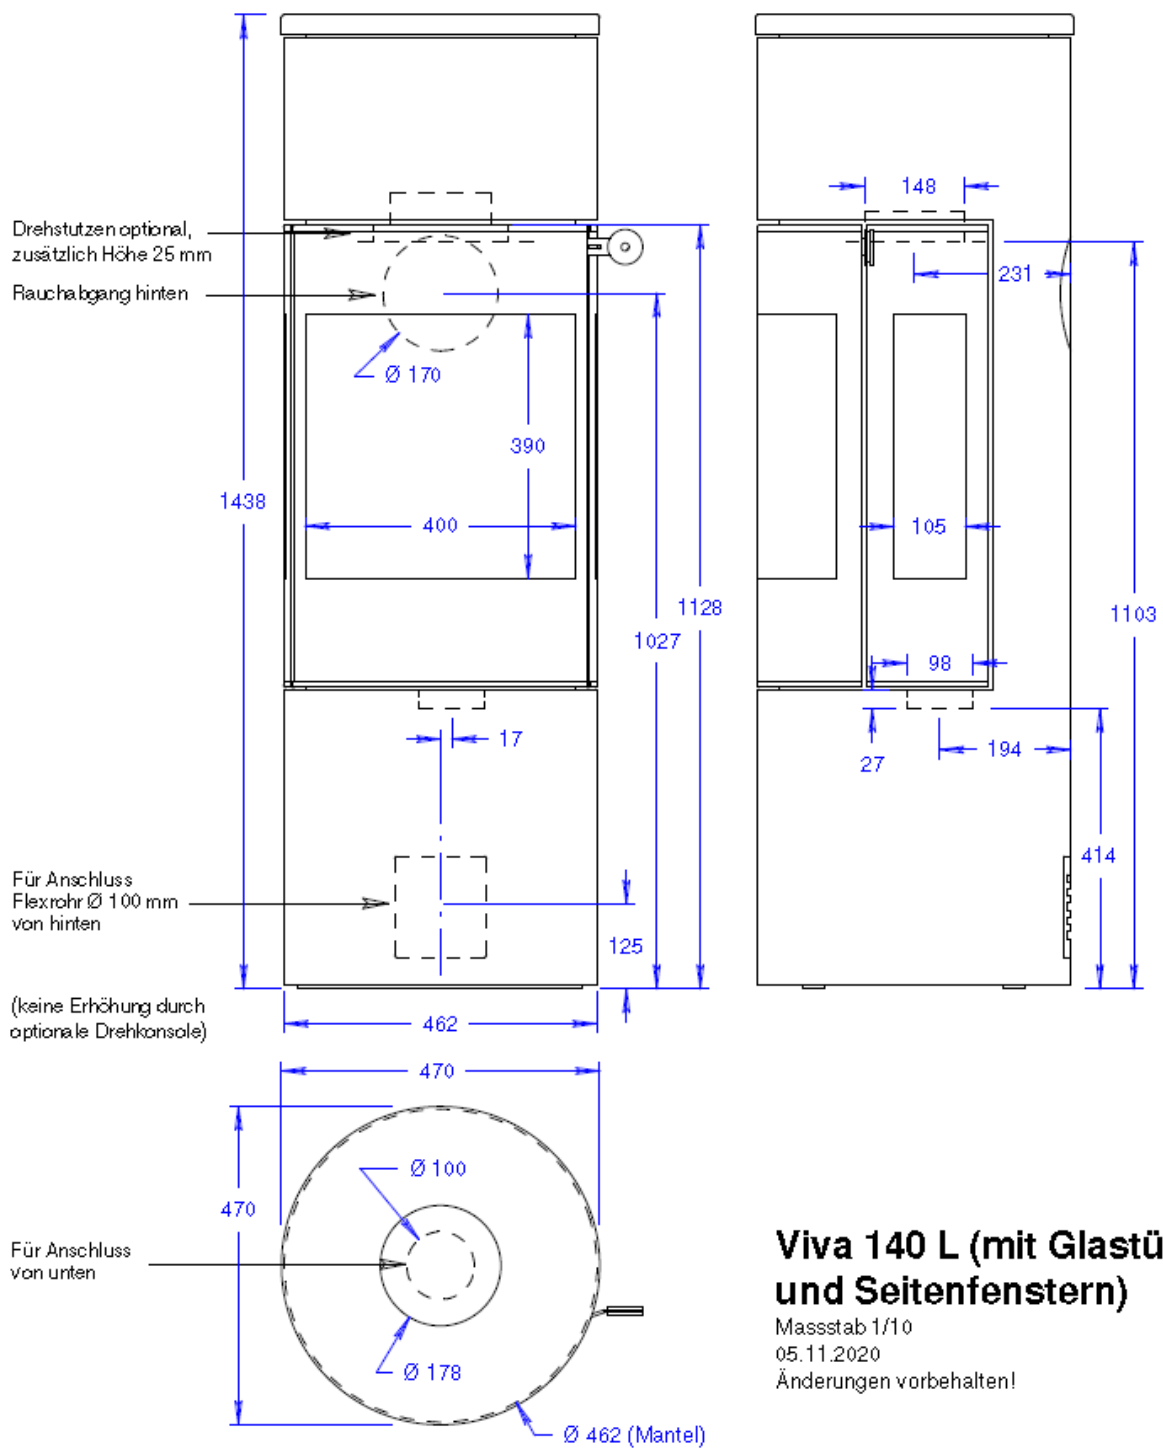

ATTIKA „Viva 140 L“

Technische Daten:

NW-Leistung 5,6 kW

Rauchrohrabgang D: 15 cm

Gewicht ca. 143 kg

Speichermodul Optional 50 kg

Maße:

Breite: 47 cm

Tiefe: 47 cm

Höhe: 142 cm

Beschreibung: Der Kaminofen VIVA 140 L ist ein Individualisierungs-Wunder. Das Customized-Konzept ermöglicht Ihrer Kreativität freien Lauf. Dazu verfügt der VIVA 140 L über einen grossen Feuerraum bei dem 33 Zentimeter Holzscheite liegend eingelegt werden können. Wählen Sie aus diversen edlen Lackierungen, Design-Türgriffen, Stahltür oder Glastür und vielen weiteren Optionen.

Die VIVA L Serie ist mit dem renommierten Red Dot Design Award ausgezeichnet.

Viva 140 L (mit Glastür)

Maßstab 1/10

05.11.2020

Änderungen vorbehalten!

Viva 140 L (mit Glastür und Seitenfenstern)

Maßstab 1/10