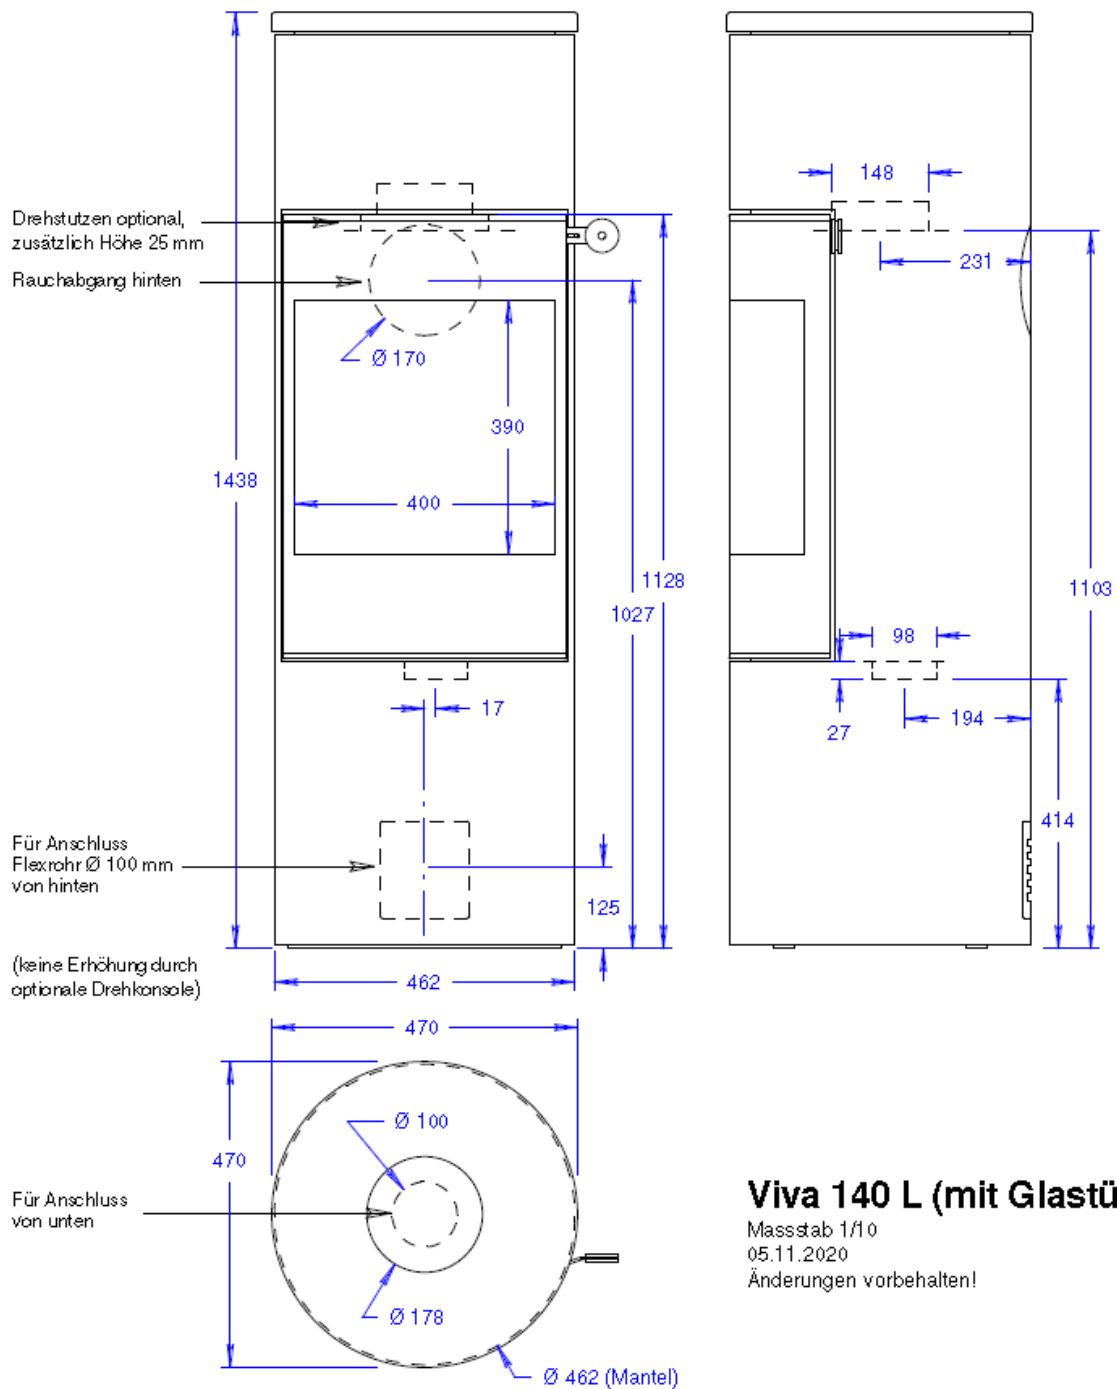

ATTIKA „Viva 140 L“

Technische Daten:

NW-Leistung 5,6 kW

Rauchrohrabgang D: 15 cm

Gewicht ca. 143 kg

Speichermodul Optional 50 kg

Maße:

Breite: 47 cm

Tiefe: 47 cm

Höhe: 142 cm

Beschreibung: Der Kaminofen VIVA 140 L ist ein Individualisierungs-Wunder. Das Customized-Konzept ermöglicht Ihrer Kreativität freien Lauf. Dazu verfügt der VIVA 140 L über einen grossen Feuerraum bei dem 33 Zentimeter Holzscheite liegend eingelegt werden können. Wählen Sie aus diversen edlen Lackierungen, Design-Türgriffen, Stahltür oder Glastür und vielen weiteren Optionen.

Die VIVA L Serie ist mit dem renommierten Red Dot Design Award ausgezeichnet.

Viva 140 L (mit Glastür)

Maßstab 1/10

05.11.2020

Änderungen vorbehalten!

Viva 140 L (mit Glastür und Seitenfenstern)

Maßstab 1/10