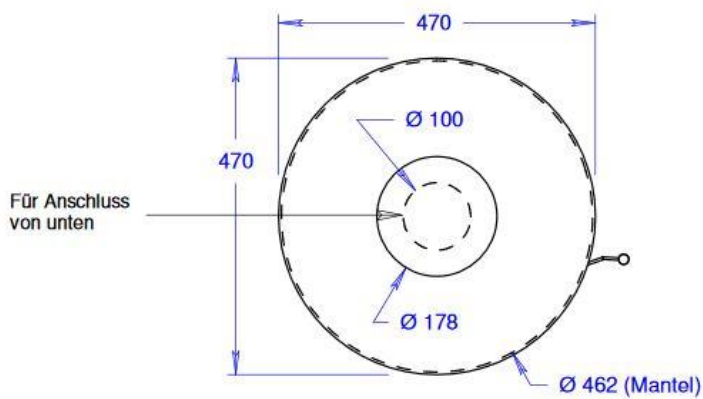

Viva 100 L (mit Stahltür)

Maßstab 1/10

26.08.2019

Änderungen vorbehalten!