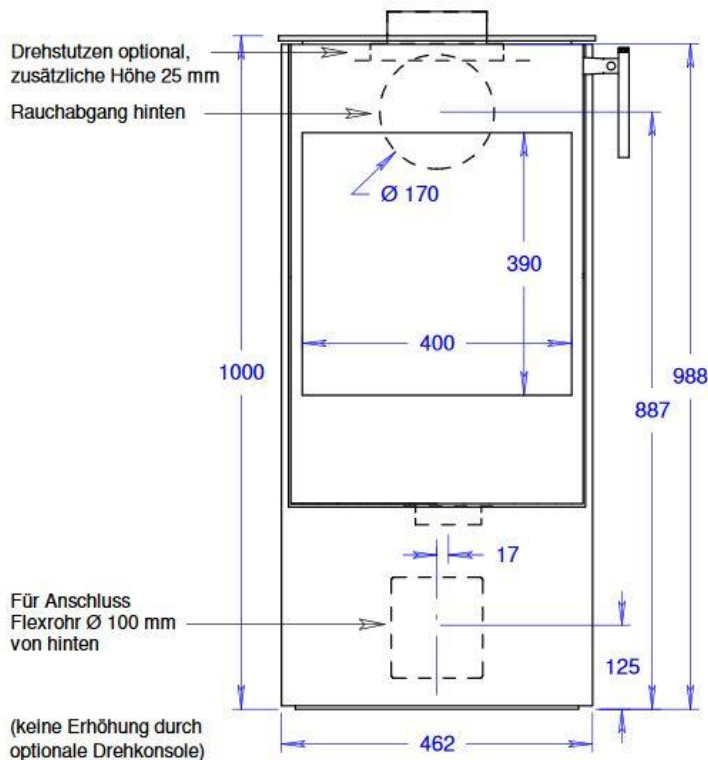

### Technische Daten:

NW-Leistung 5,6 kW  
Rauchrohrabgang D: 15 cm  
Gewicht ca. 113 kg

### Maße:

Breite: 47 cm  
Tiefe: 47 cm  
Höhe: 100 cm

## Viva 100 L (mit Stahltür)

Maßstab 1/10

26.08.2019

Änderungen vorbehalten!