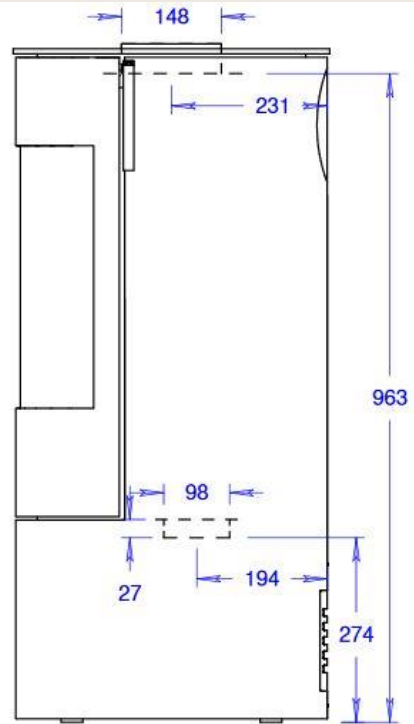

### Technische Daten:

NW-Leistung 5,6 kW  
Rauchrohrabgang D: 15 cm  
Gewicht ca. 113 kg

### Maße:

Breite: 47 cm  
Tiefe: 47 cm  
Höhe: 100 cm

## Viva 100 L (mit Stahltür)

Maßstab 1/10

26.08.2019

Änderungen vorbehalten!