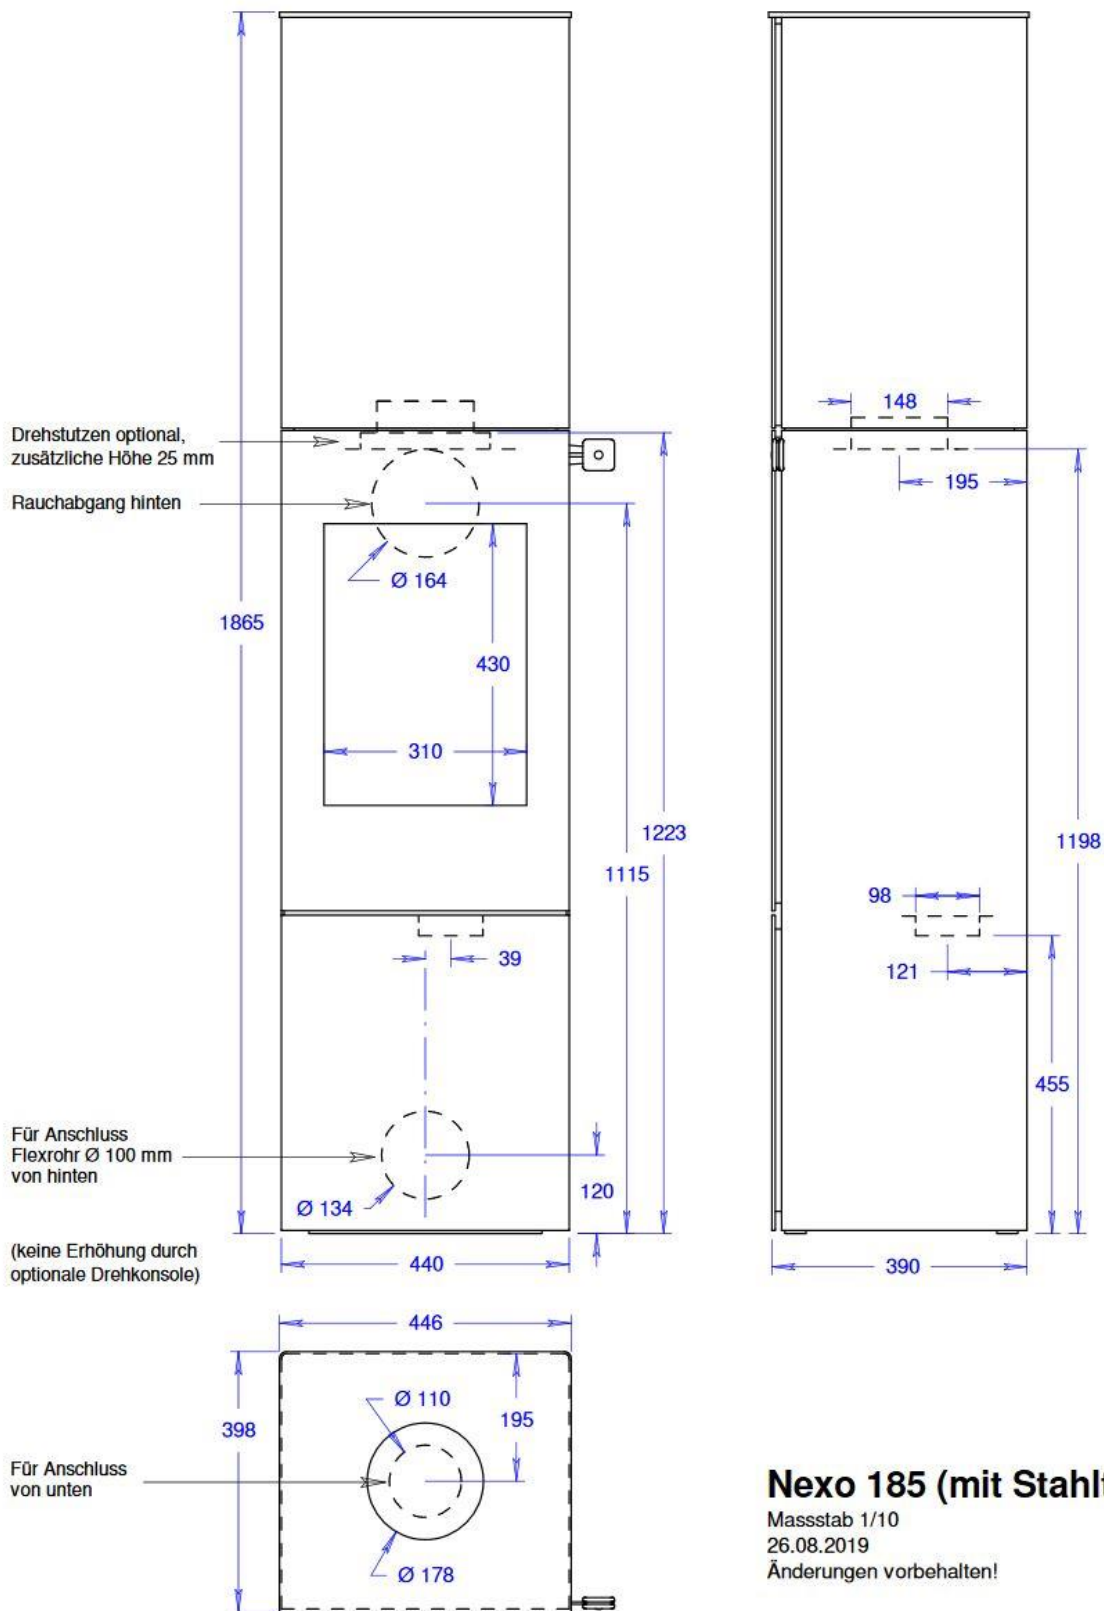

ATTIKA „Nexo 185“

Technische Daten:

NW-Leistung 5,7 kW

Rauchrohrabgang D: 15 cm

Gewicht ca. 170 kg

Speichermodul Optional 100 kg

Maße:

Breite: 44 cm

Tiefe: 40 cm

Höhe: 186 cm

Beschreibung:

NEXO 185, der Grösste aus der erfolgreichen NEXO Serie, ist eine imposante Erscheinung und eine wahre Wärmequelle. Dank dem [Customized-Konzept](#) lässt sich NEXO aus verschiedenen Komponenten zusammenstellen. Kreieren Sie Ihr persönliches Einzelstück! Es stehen 6 edle Farben, 6 hochwertige Türgriffe, verschiedene Deckplatten und diverse Feuerraumtür- und Seitenfenster-Varianten zur Auswahl. Sie möchten manuelle oder automatische Luftzuführung oder ein [Speicher-Modul](#) für noch mehr Energieeffizienz? Sie entscheiden nach Ihrem individuellen Bedürfnis!

Nexo 185 (mit Stahltür)

Massstab 1/10

26.08.2019

Änderungen vorbehalten!