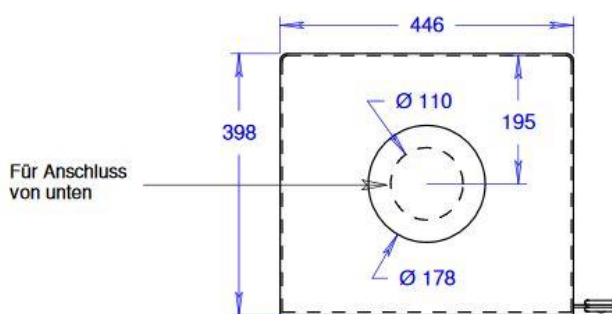

### Technische Daten:

NW-Leistung 5,7 kW

Rauchrohrabgang D: 15 cm

Gewicht ca. 170 kg

Speichermodul Optional 40 kg

### Maße:

Breite: 44 cm

Tiefe: 40 cm

Höhe: 143 cm

## Nexo 140 (mit Stahltür)

Maßstab 1/10

26.08.2019

Änderungen vorbehalten!