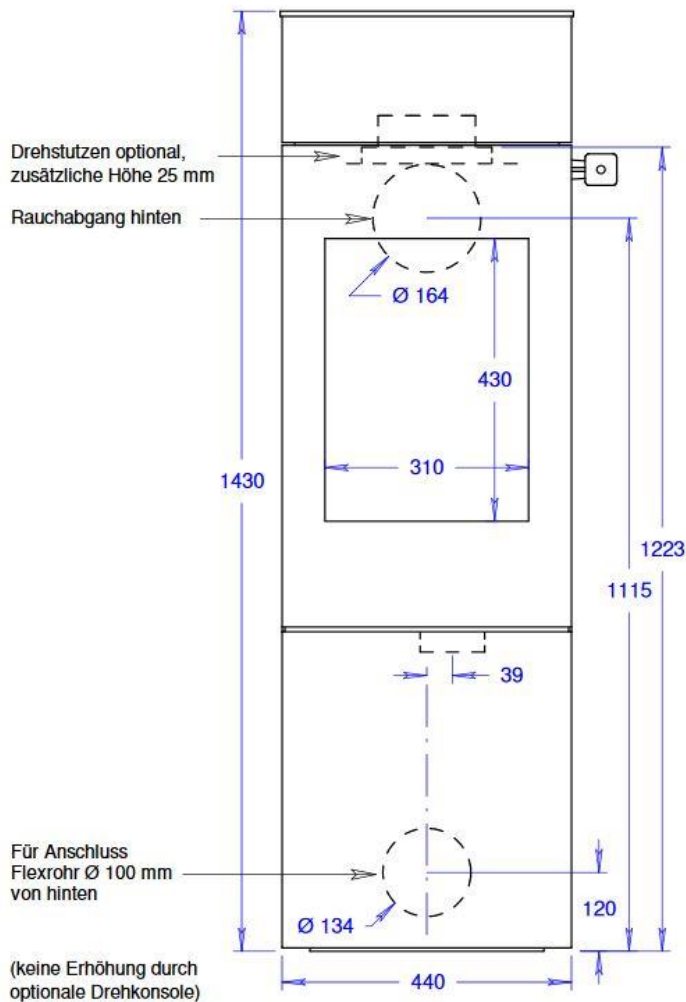

### Technische Daten:

NW-Leistung 5,7 kW

Rauchrohrabgang D: 15 cm

Gewicht ca. 170 kg

Speichermodul Optional 40 kg

### Maße:

Breite: 44 cm

Tiefe: 40 cm

Höhe: 143 cm

## Nexo 140 (mit Stahltür)

Maßstab 1/10

26.08.2019

Änderungen vorbehalten!