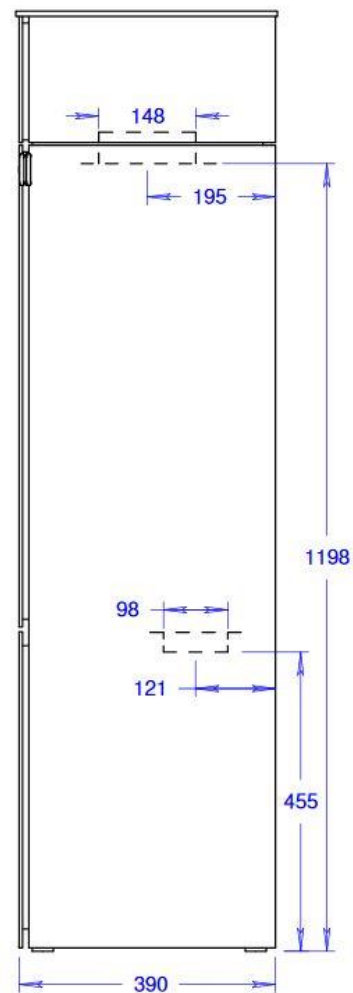

### Technische Daten:

NW-Leistung 5,7 kW

Rauchrohrabgang D: 15 cm

Gewicht ca. 170 kg

Speichermodul Optional 40 kg

### Maße:

Breite: 44 cm

Tiefe: 40 cm

Höhe: 143 cm

## Nexo 140 (mit Stahltür)

Maßstab 1/10

26.08.2019

Änderungen vorbehalten!