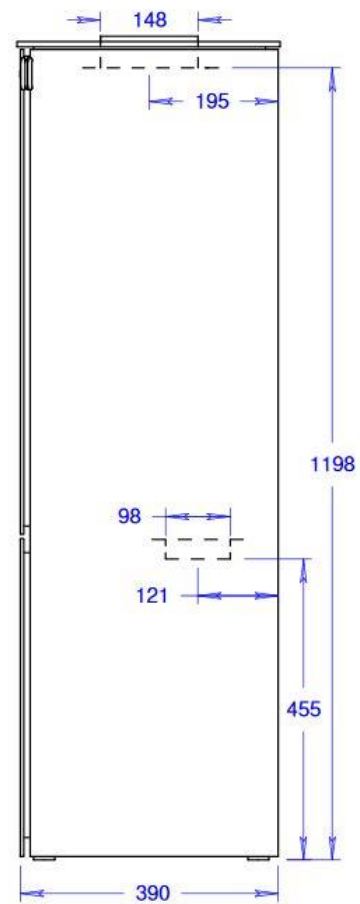

ATTIKA „Nexo 120“

Technische Daten:

NW-Leistung 5,7 kW
 Rauchrohrabgang D: 15 cm
 Gewicht ca. 158 kg

Maße:

Breite: 44 cm
 Tiefe: 40 cm
 Höhe: 124 cm

Beschreibung:

Nicht zu gross und nicht zu klein. Viel Feuer und praktische Handhabung. NEXO 120 trifft den Geschmack von vielen – und doch kriegt jeder sein individuelles Einzelstück. Dank dem Attika *Customized* Konzept lässt sich die ganze NEXO-Serie aus einer breiten Palette von Farben und Komponenten völlig frei zusammenstellen. Unser Tipp: Konfigurieren Sie noch heute online im Kaminofen-Konfigurator Ihren ganz persönlichen NEXO 120! Gemütliche Stunden beim Ofen bieten die optionalen Seitenbänke.

Nexo 120 (mit Stahltür)

Maßstab 1/10

26.08.2019

Änderungen vorbehalten!