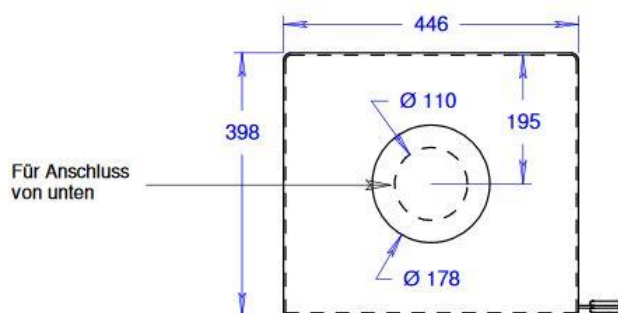

ATTIKA „Nexo 120“

Technische Daten:

NW-Leistung 5,7 kW
 Rauchrohrabgang D: 15 cm
 Gewicht ca. 158 kg

Maße:

Breite: 44 cm
 Tiefe: 40 cm
 Höhe: 124 cm

Beschreibung:

Nicht zu gross und nicht zu klein. Viel Feuer und praktische Handhabung. NEXO 120 trifft den Geschmack von vielen – und doch kriegt jeder sein individuelles Einzelstück. Dank dem Attika *Customized* Konzept lässt sich die ganze NEXO-Serie aus einer breiten Palette von Farben und Komponenten völlig frei zusammenstellen. Unser Tipp: Konfigurieren Sie noch heute online im Kaminofen-Konfigurator Ihren ganz persönlichen NEXO 120! Gemütliche Stunden beim Ofen bieten die optionalen Seitenbänke.

Nexo 120 (mit Stahltür)

Maßstab 1/10

26.08.2019

Änderungen vorbehalten!