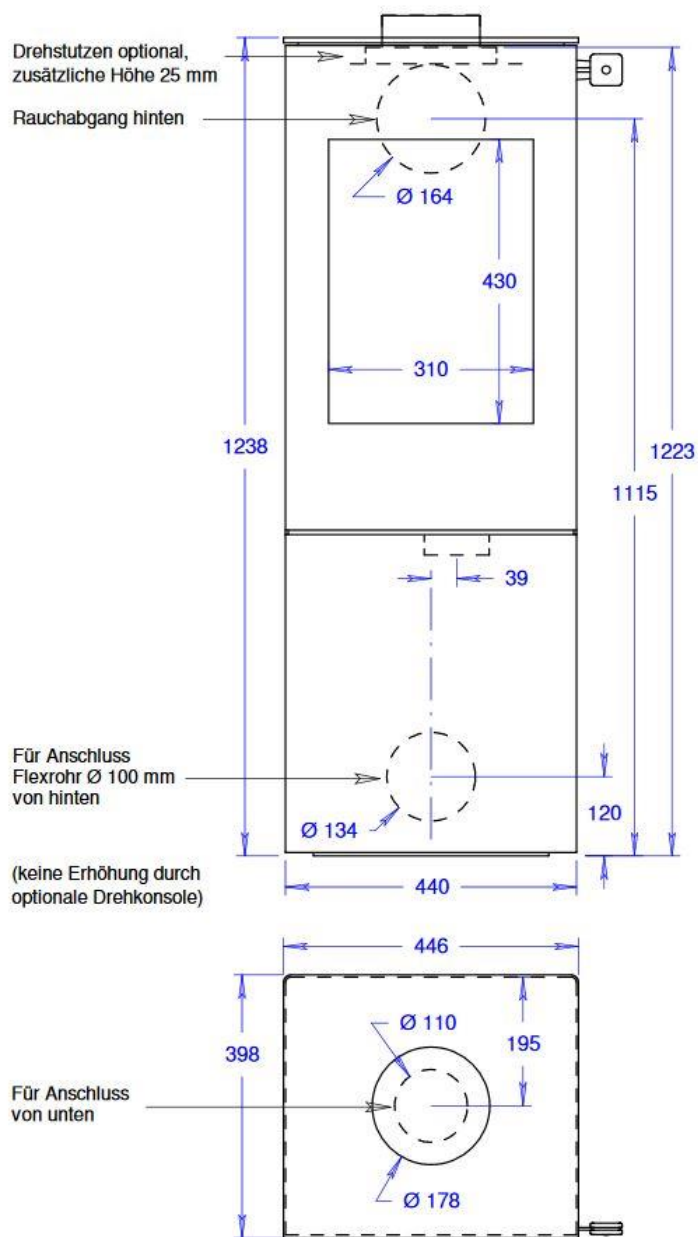

### Technische Daten:

NW-Leistung 5,7 kW

Rauchrohrabgang D: 15 cm

Gewicht ca. 158 kg

### Maße:

Breite: 44 cm

Tiefe: 40 cm

Höhe: 124 cm

## Nexo 120 (mit Stahltür)

Maßstab 1/10

26.08.2019

Änderungen vorbehalten!