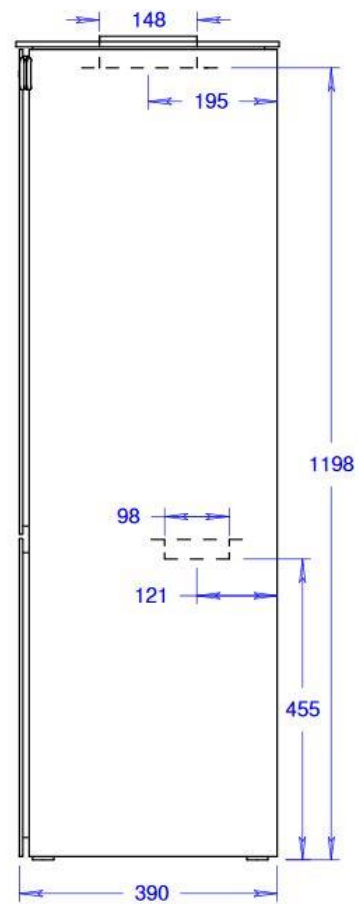

### Technische Daten:

NW-Leistung 5,7 kW

Rauchrohrabgang D: 15 cm

Gewicht ca. 158 kg

### Maße:

Breite: 44 cm

Tiefe: 40 cm

Höhe: 124 cm

## Nexo 120 (mit Stahltür)

Maßstab 1/10

26.08.2019

Änderungen vorbehalten!