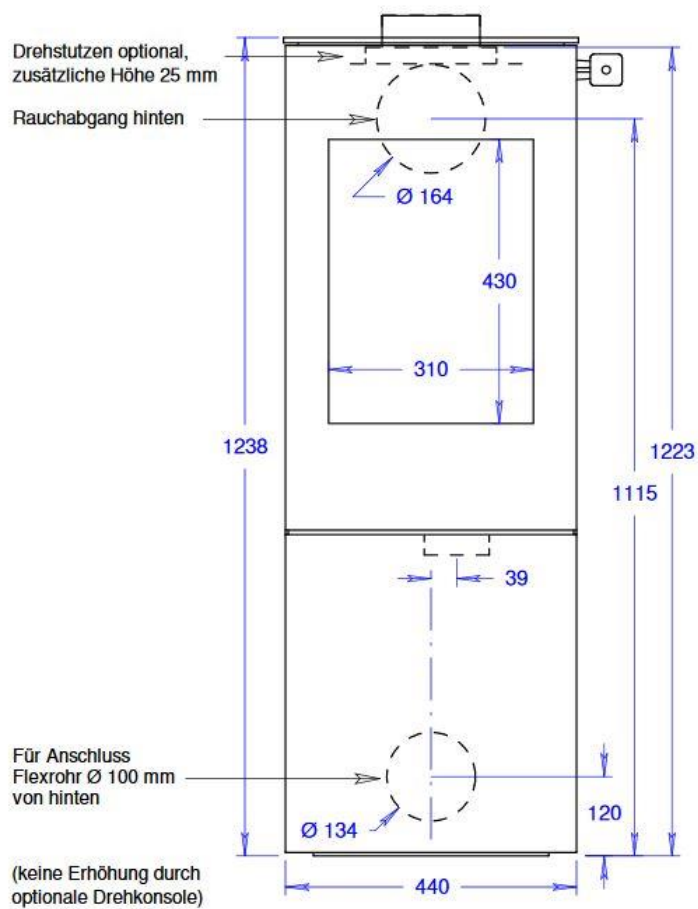

ATTIKA „Nexo 120“

Technische Daten:

NW-Leistung 5,7 kW
 Rauchrohrabgang D: 15 cm
 Gewicht ca. 158 kg

Maße:

Breite: 44 cm
 Tiefe: 40 cm
 Höhe: 124 cm

Beschreibung:

Nicht zu gross und nicht zu klein. Viel Feuer und praktische Handhabung. NEXO 120 trifft den Geschmack von vielen – und doch kriegt jeder sein individuelles Einzelstück. Dank dem Attika *Customized* Konzept lässt sich die ganze NEXO-Serie aus einer breiten Palette von Farben und Komponenten völlig frei zusammenstellen. Unser Tipp: Konfigurieren Sie noch heute online im Kaminofen-Konfigurator Ihren ganz persönlichen NEXO 120! Gemütliche Stunden beim Ofen bieten die optionalen Seitenbänke.

Nexo 120 (mit Stahltür)

Maßstab 1/10

26.08.2019

Änderungen vorbehalten!