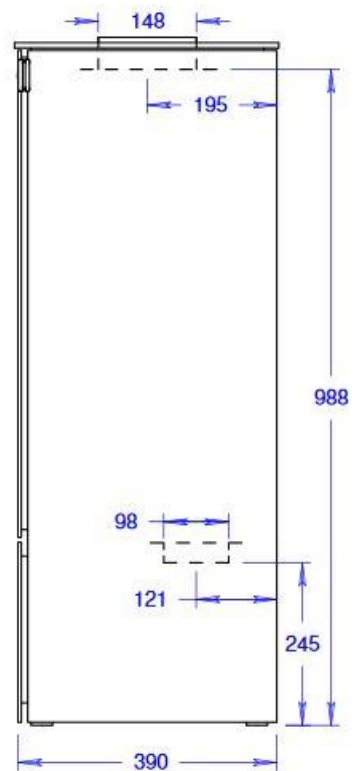

### Technische Daten:

NW-Leistung 5,7 kW  
 Rauchrohrabgang D: 15 cm  
 Gewicht ca. 147 kg

### Maße:

Breite: 44 cm  
 Tiefe: 40 cm  
 Höhe: 103 cm

## Nexo 100 (mit Stahltür)

Maßstab 1/10

26.08.2019

Änderungen vorbehalten!