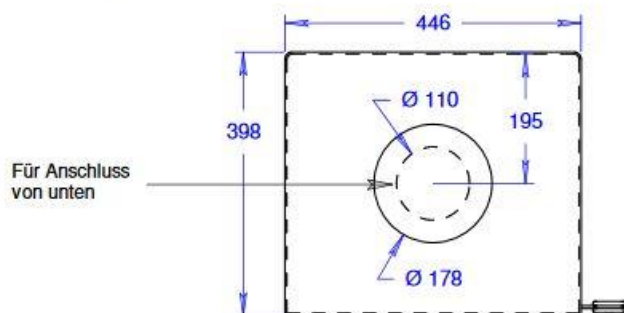

### Technische Daten:

NW-Leistung 5,7 kW  
 Rauchrohrabgang D: 15 cm  
 Gewicht ca. 147 kg

### Maße:

Breite: 44 cm  
 Tiefe: 40 cm  
 Höhe: 103 cm

## Nexo 100 (mit Stahltür)

Maßstab 1/10

26.08.2019

Änderungen vorbehalten!