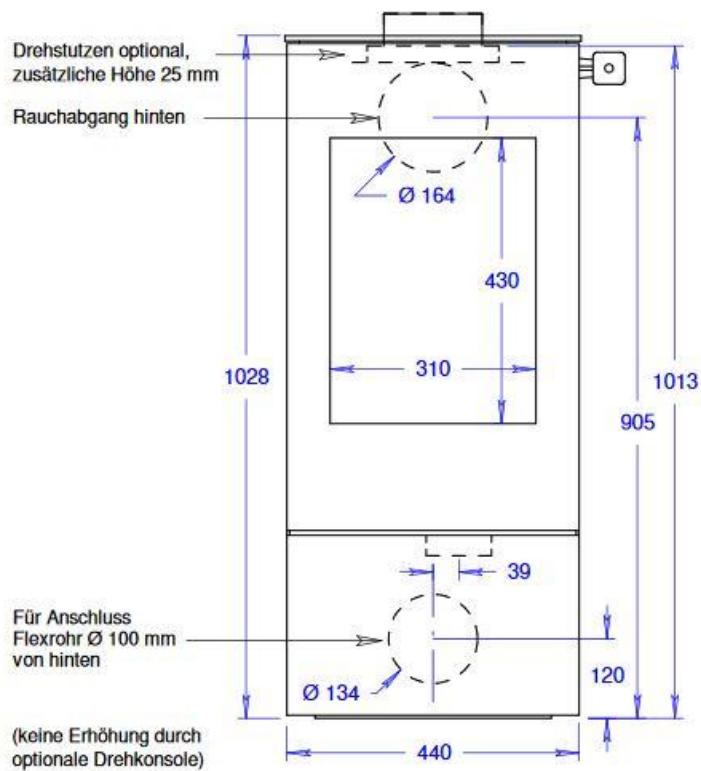

### Technische Daten:

NW-Leistung 5,7 kW  
 Rauchrohrabgang D: 15 cm  
 Gewicht ca. 147 kg

### Maße:

Breite: 44 cm  
 Tiefe: 40 cm  
 Höhe: 103 cm

### Beschreibung:

NEXO 100 ist der kleinste aus der faszinierenden NEXO-Linie - verstecken muss er sich aber nicht. Denn mit Blick auf die Gestaltungsmöglichkeiten des Attika *Customized* Konzepts bietet NEXO 100 das volle Programm und steht seinen grösseren Verwandten in Sachen Design-Vielfalt in nichts nach. Der Feuerraum ist gross genug für 33cm-Holzscheite, die sogar liegend platziert werden können. Der Blick auf das Feuer – speziell mit den Seitenfenstern – ist atemberaubend. Dank Doppelverglasung und Infrarotbeschichtung brennt NEXO 100 auch bei sinnvoll tiefer Leistung mit wenig Holz hervorragend und jederzeit mit besten Werten.

## Nexo 100 (mit Stahltür)

Maßstab 1/10

26.08.2019

Änderungen vorbehalten!