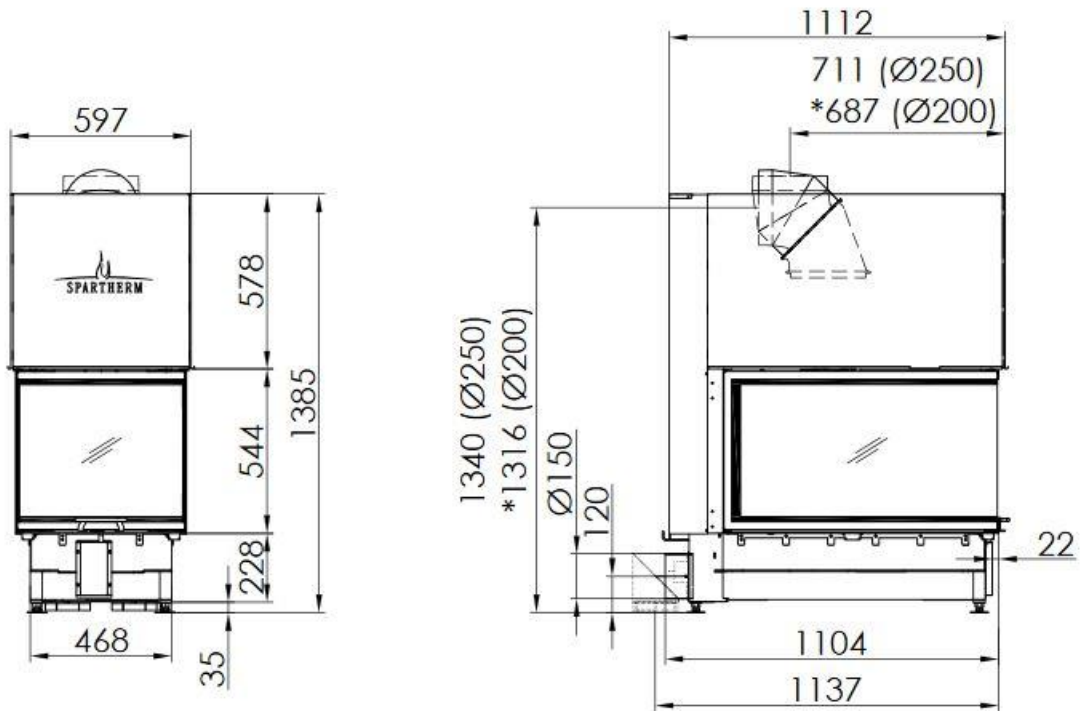

Arte U-90h

RLA

2018/02/22