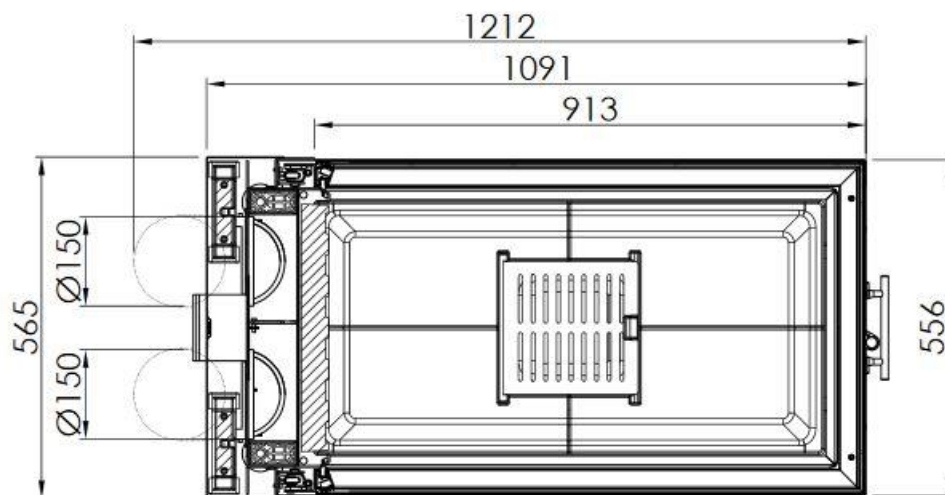

Arte U-90h

RLA

2018/02/22

~1:20

~1:10