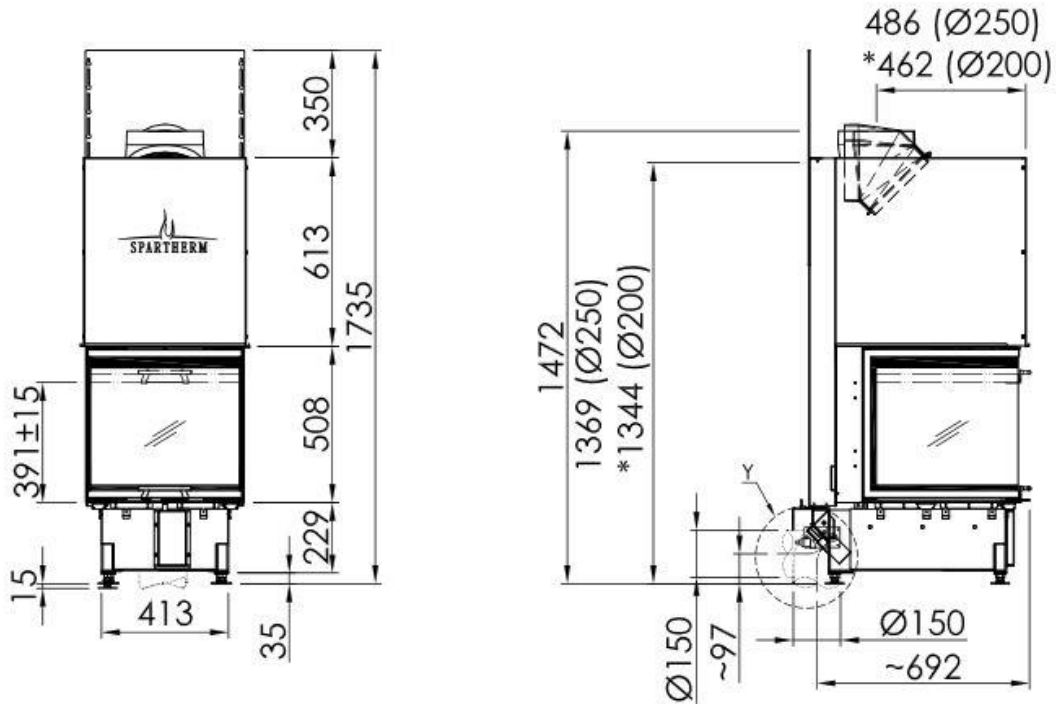

Arte U-50h

RLA

2019/02

~1:20