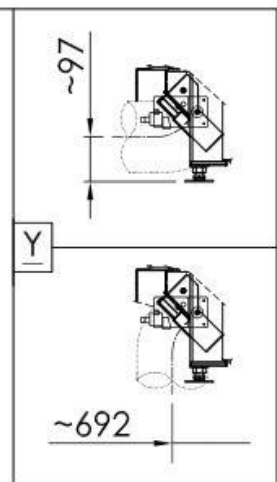

~1:10

*optional
*optional
*optional
*optional
*optional