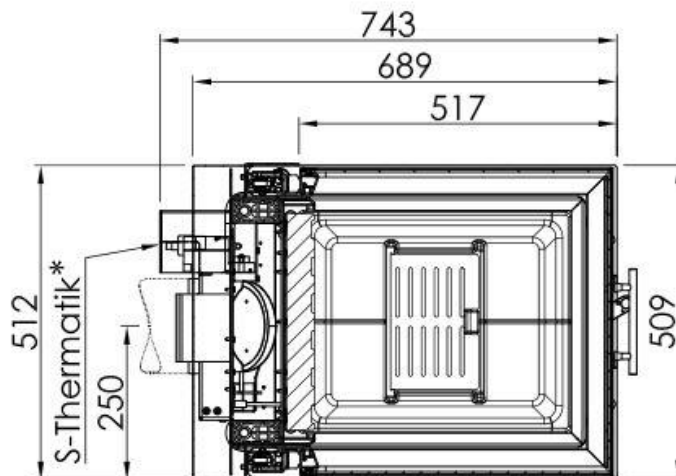

~1:10

*optional
*optional
*optional
*optional
*optional