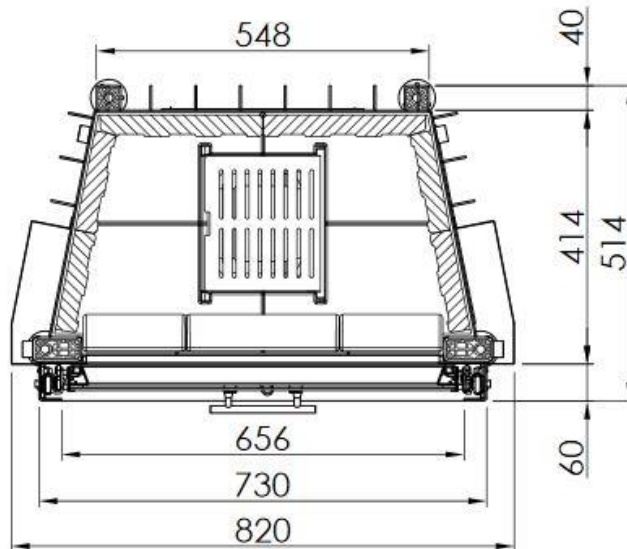

Arte Bh

RLA

2017/07

~1:20

~1:10

Topical
Topical
Topical
Topical
Topical
Topical
Topical