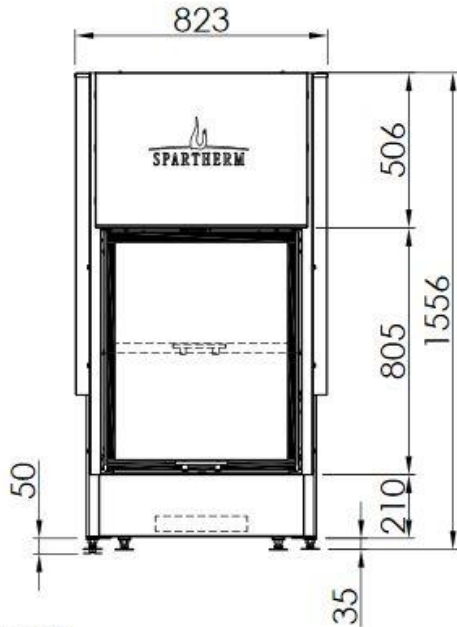

Arte Bh

RLA

2017/07