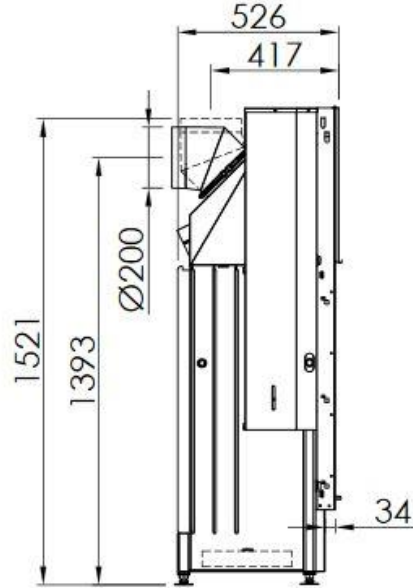

Arte Bh

RLA

2017/07