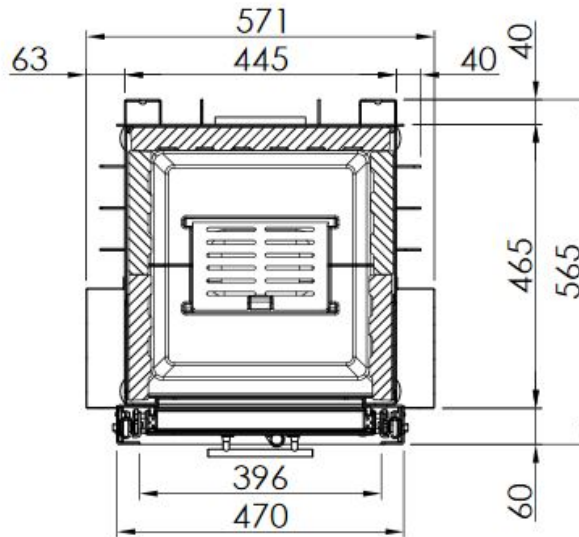

Arte 1Vh-66

RLA + RLU

2017/07

~1:20

~1:10