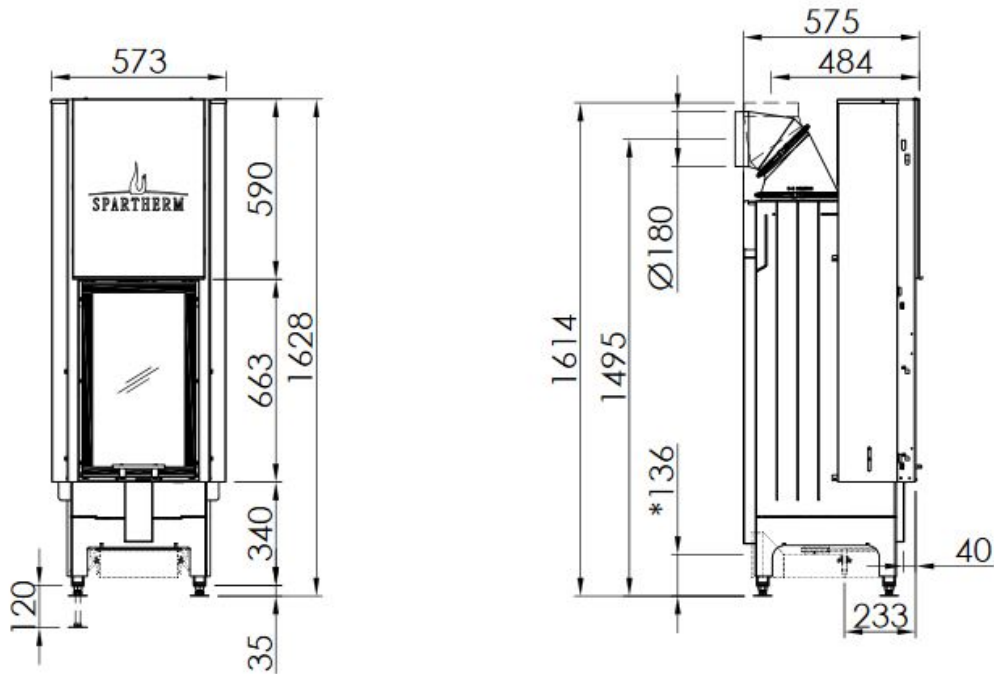

Arte 1Vh-66

RLA + RLU

2017/07

~1:20